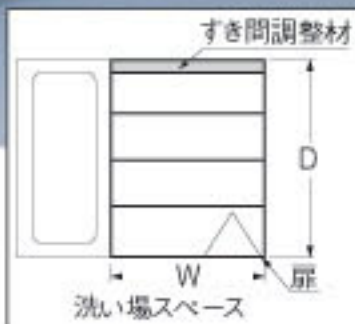

水滴残らず乾きも早い“カラリ床”。転倒の危険性が高い介護の現場にこそ。

水の表面張力を壊す構造により確実に排水。タイル床と異なり、冬でも足が冷たく感じません。  
 イージーオーダー対応可(30~150cmで0.5cmピッチ)  
 ※5mm以上の隙間が生じる場合は「すき間調整材」(50mm未満のすき間に対応)を必ず使用してください。

**4** 浴室すのこ  
(カラリ床)

053-S0224

介・購入

250 幅ユニット  
EWB470 **¥17,300** (税抜)  
 ●サイズ/幅24.9×長さ94.9×高さ6~17.2cm  
 ●重さ/4kg

250 幅ユニット  
EWB473 **¥22,800** (税抜)  
 ●サイズ/幅24.9×長さ124.9×高さ6~17.2cm  
 ●重さ/5.4kg

300 幅ユニット  
EWB471 **¥18,800** (税抜)  
 ●サイズ/幅29.9×長さ94.9×高さ6~17.2cm  
 ●重さ/4.8kg

300 幅ユニット  
EWB474 **¥24,300** (税抜)  
 ●サイズ/幅29.9×長さ124.9×高さ6~17.2cm  
 ●重さ/6.4kg

400 幅ユニット  
EWB472 **¥24,300** (税抜)  
 ●サイズ/幅39.9×長さ94.9×高さ6~17.2cm  
 ●重さ/6.3kg

400 幅ユニット  
EWB475 **¥32,000** (税抜)  
 ●サイズ/幅39.9×長さ124.9×高さ6~17.2cm  
 ●重さ/8.4kg  
 ●材質/ポリプロピレン、塩化ビニル

■ユニットの  
割り付け(一例)

すき間調整材  
調整幅 1.1~5×長さ 95cm  
EWB476 **¥2,700** (税抜)

すき間調整材  
調整幅 1.1~5×長さ 125cm  
EWB477 **¥3,100** (税抜)

●セット内容/すき間カバー1本+すき間アジャスター2個●1

すき間アジャスター  
調整幅 0.5~1cm  
EWB478 **¥900** (税抜)

●セット内容/すき間アジャスター2個●1  
 ※すき間調整材は水栓の下など、足が踏みこまない場所に取り付けてください。